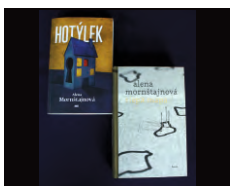

36. Váza Hilito

GLASS ATELIER MORAVA s.r.o

ruční výroba, umělecké sklo

22 cm výška

300 Kč

37. Adventní světlo naděje

Centrum služeb a podpory Zlín
sada svíček / 23 cm max. výška
700 Kč

38. Polštářek načechraný

Iva Chovancová
patchwork / 43 x 43 cm
300 Kč

39. Betlémské setkání

Jana Dočkalová
malba na skle / 38 x 22 cm
1100 Kč

40. Překvapení licitátora

Tomáš Měcháček

41. Knihy

...s věnováním spisovatelky
Alena Mornštajnová
2 ks
500 Kč