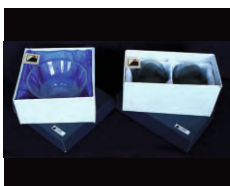

Senioři z Domova Harmonie

vaření / 6 ks

500 Kč

10. Pomněnkový květináč

Hana Dudíková

keramika / 24 cm výška

500 Kč

11. PAMPELIŠKY