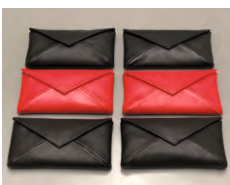

27. Psaníčko, peněženka?

Zuzana Kubíčková

ruční zpracování kůže / 20 x 10 cm

2100 Kč