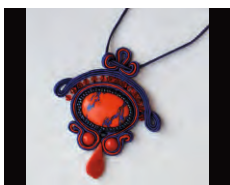

33. Rosmary

Jana Vůchová

šitý autorský šperk s minerály

8 x 7 cm velikost motivu

700 Kč