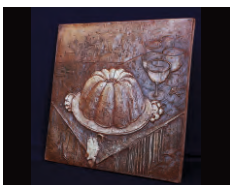

Sylva Šmardová

ručně malovaná hedvábná šála

150 x 40 cm

800 Kč

25. Pečené zátiší

Naděžda Cendelínová

keramický reliéf / 28 x 28 cm

1200 Kč