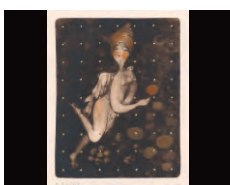

Design Andreas OSTWALD

kolekce INFINITY / 48 cm výška

sedáku

1100 Kč

16. Andělka

Lucie Kaňáková

keramika / 42 cm výška

1000 Kč