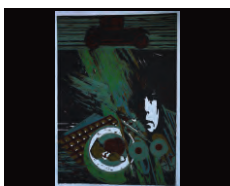

30. Podzimní ráno

Jiljí Hartinger

akvarel / 40 x 56 cm

2000 Kč

31. Luxusní v luxusním balení

Značka Sea-gull hodinky

2500 Kč

32. Snídaně v trávě