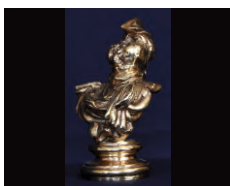

29. Šachová figurka krále

Otmar Oliva

litý bronz / 14 cm výška

20 000 Kč